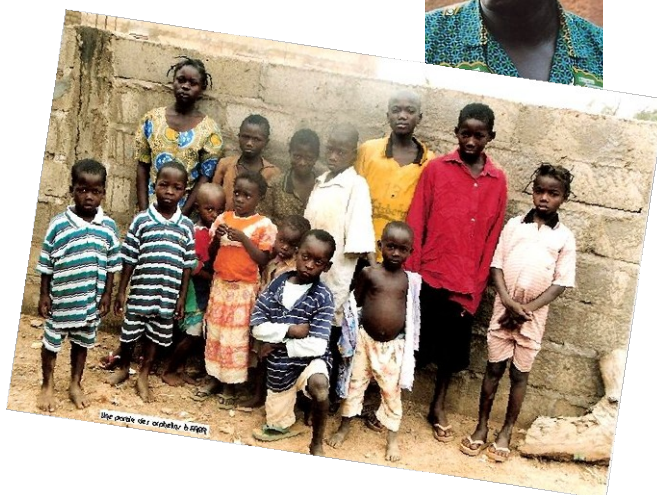

L'ABBE EDOUARD SAWADOGO du BURKINA FASO sollicite une

AIDE pour les 35 ORPHELINS du SIDA de FARA

257 Orphelins ont été recensés à Fara

Parmi eux 35 filles et garçons (les plus vulnérables, 12 à 15 ans) ont été choisis.

Vulnérables :

- certains n'ont jamais fréquenté l'école
- d'autres ont dû arrêter l'école faute de moyens financiers
- plusieurs n'avaient que la rue comme famille

L'Abbé Edouard a commencé par :

- Former 6 personnes pour encadrer les enfants
- Demander un terrain au chef des terres
- Acheter 6 bœufs de labour

Pour survivre, les enfants ont dû se prendre en charge. Ils ont été obligés de :

- Faire du jardinage - Cultiver 2 ha de maïs et 4 ha de verger
- Elever : poules, lapins, moutons
- SOLIDARITE-AFRIQUE.lu asbl a été sensible à cette initiative et leur a acheté 20 sacs de riz pour effectuer la soudure avec les nouvelles récoltes.

Organisation du Centre de Formation et d'Alphabétisation des Orphelins à Mouhoun III - FARA

Les 35 enfants sont répartis en deux groupes et travaillent une semaine sur deux. A la fin de la semaine ils retournent dans ce qui leur reste comme famille.