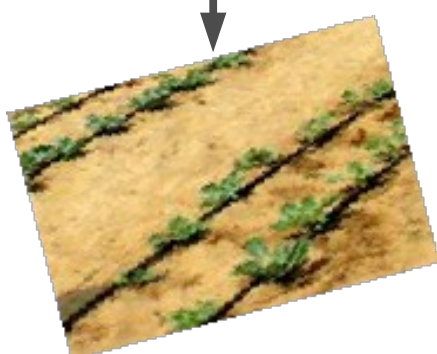

GOUTTE A GOUTTE

A Fara

Au Burkina Faso

Coût du projet : 4.000 €

Comprenant :

- Un bassin intermédiaire
- Une mise en place des tuyaux avec goutteurs
- La formation de 3 personnes
- Deux fosses fumières
- Des semences
- Des outils

Grâce à VOUS nous avons pu construire le château d'eau de 10 m³ au Centre des 35 Orphelins de l'Abbé Edouard de Fara.

SOLIDARITE-AFRIQUE.lu voudrait, avec votre aide, compléter le projet en y intégrant un goutte à goutte.

OBJECTIF : ATTEINDRE L'AUTOSUFFISANCE ALIMENTAIRE.

Le goutte à goutte permet :

- Des économies d'eau
- Elimine l'évaporation
- Elimine beaucoup de maladies des feuilles
- Diminue considérablement les mauvaises herbes
- Evite de brûler les feuilles
- Les enfants n'auront plus la corvée de l'arrosage